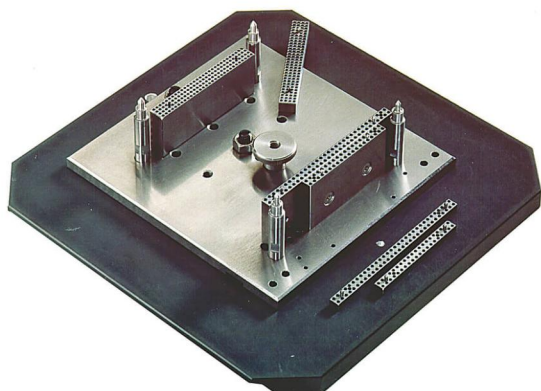

# Produktdatenblatt

Gegenhalter für PC/104 und PC104-Plus Federleiste,  
Art. Nr. 890-602-W1

Abbildung ähnlich

- Gegenhalter zum Abstützen der Leiterplatte
- für PC/104 Federleiste
- für PC/104-Plus Federleiste

# Produktdatenblatt

Gegenhalter für PC/104 und PC104-Plus Federleiste,  
Art. Nr. 890-602-W1

---