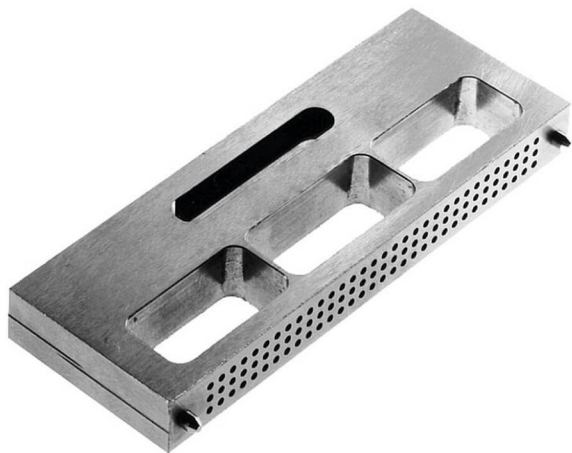

# Produktdatenblatt

Gegenhalter für DIN Messerleiste R/3,  
Art. Nr. 890-336

Abbildung ähnlich

- Gegenhalter zum Abstützen der Leiterplatte
- für DIN Messerleiste R/3

» [zum Produkt auf www.ept.de](http://www.ept.de)

# Produktdatenblatt

Gegenhalter für DIN Messerleiste R/3,  
Art. Nr. 890-336

---