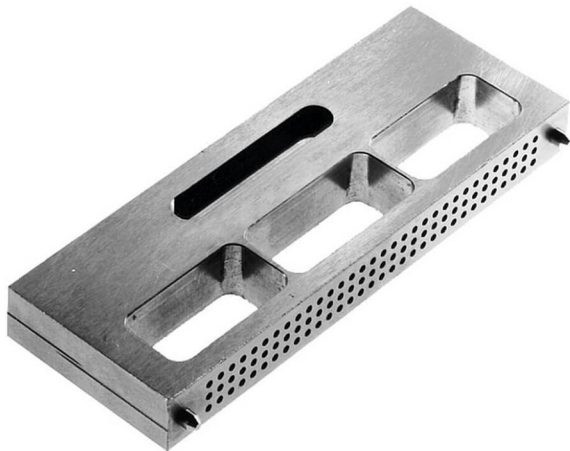

Produktdatenblatt

Gegenhalter für DIN Federleiste B/2,
Art. Nr. 890-334

Abbildung ähnlich

- Gegenhalter zum Abstützen der Leiterplatte
- für DIN Federleiste B/2

» [zum Produkt auf www.ept.de](http://www.ept.de)

» [zur Produktgruppe Tools](#)

Produktdatenblatt

Gegenhalter für DIN Federleiste B/2,
Art. Nr. 890-334

Zeichnungen

Die Kundenzeichnung zu diesem Produkt erhalten Sie auf Anfrage unter sales@ept.de