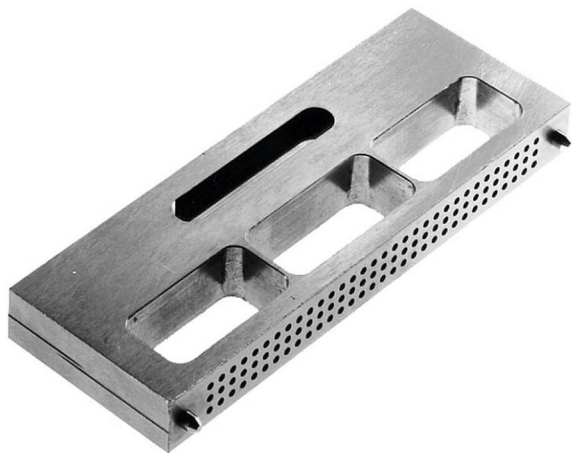

# Produktdatenblatt

Gegenhalter für DIN Federleiste B,  
Art. Nr. 890-333

Abbildung ähnlich

- Gegenhalter zum Abstützen der Leiterplatte
- für DIN Federleiste B

» [zum Produkt auf www.ept.de](http://www.ept.de)

# Produktdatenblatt

Gegenhalter für DIN Federleiste B,  
Art. Nr. 890-333

---