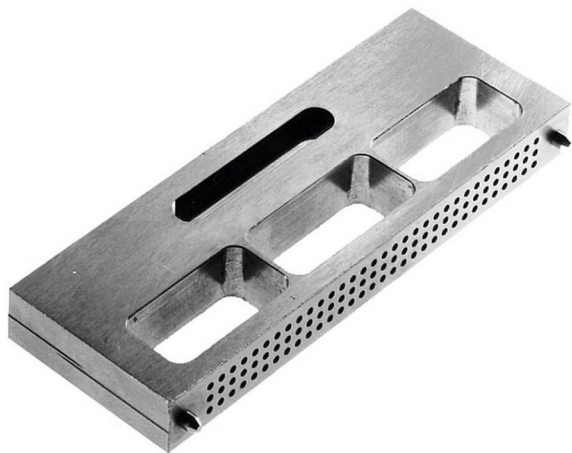

# Produktdatenblatt

Gegenhalter für DIN Federleiste C/3,  
Art. Nr. 890-332

Abbildung ähnlich

- Gegenhalter zum Abstützen der Leiterplatte
- für DIN Federleiste C/3

» [zum Produkt auf www.ept.de](http://www.ept.de)

# Produktdatenblatt

Gegenhalter für DIN Federleiste C/3,  
Art. Nr. 890-332

---