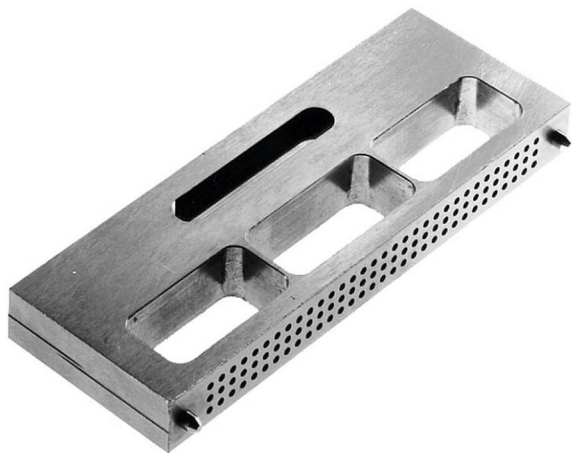

Produktdatenblatt

Gegenhalter für DIN Federleiste C/2,
Art. Nr. 890-331

Abbildung ähnlich

- Gegenhalter zum Abstützen der Leiterplatte
- für DIN Federleiste C/2

» [zum Produkt auf www.ept.de](http://www.ept.de)

» [zur Produktgruppe Tools](#)

Produktdatenblatt

Gegenhalter für DIN Federleiste C/2,
Art. Nr. 890-331

Zeichnungen

Die Kundenzeichnung zu diesem Produkt erhalten Sie auf Anfrage unter sales@ept.de