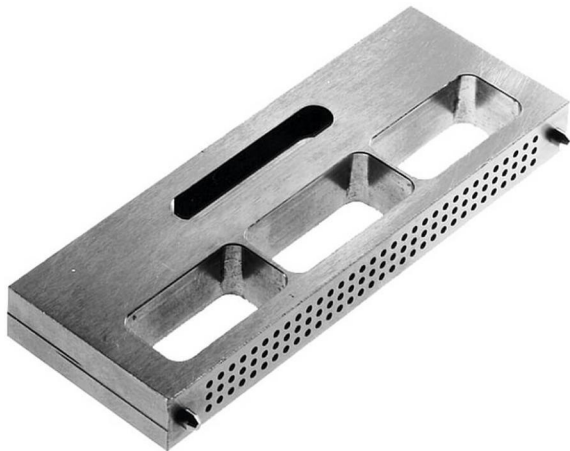

Produktdatenblatt

Gegenhalter für DIN Federleiste C, Messerleiste R,
Art. Nr. 890-317

Abbildung ähnlich

- Gegenhalter zum Abstützen der Leiterplatte
- für DIN Federleiste C, Messerleiste R

» [zum Produkt auf www.ept.de](http://www.ept.de)

» [zur Produktgruppe Tools](#)

Produktdatenblatt

Gegenhalter für DIN Federleiste C, Messerleiste R,
Art. Nr. 890-317

Zeichnungen

Die Kundenzeichnung zu diesem Produkt erhalten Sie auf Anfrage unter sales@ept.de