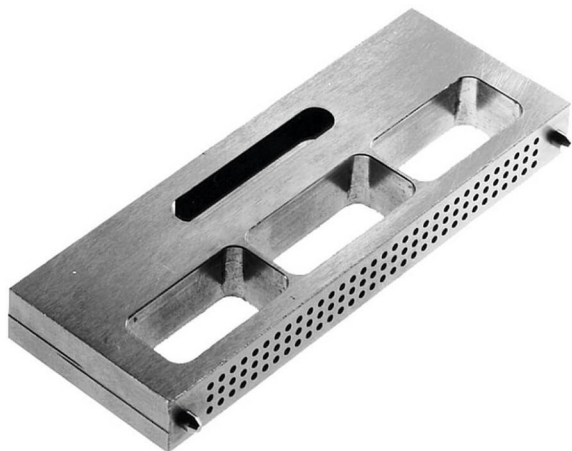

# Produktdatenblatt

Gegenhalter für DIN Federleiste R/3, Messerleiste C/3,  
Art. Nr. 890-307

Abbildung ähnlich

- Gegenhalter zum Abstützen der Leiterplatte
- für DIN Federleiste R/3, Messerleiste C/3

» [zum Produkt auf www.ept.de](http://www.ept.de)

# Produktdatenblatt

Gegenhalter für DIN Federleiste R/3, Messerleiste C/3,  
Art. Nr. 890-307

---