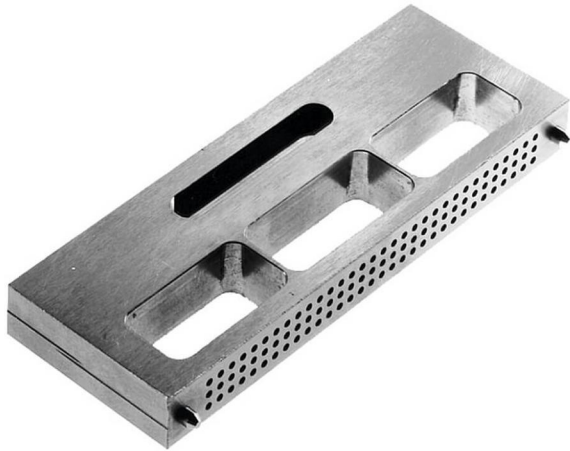

Produktdatenblatt

Gegenhalter für DIN Federleiste R/2, Messerleiste C/2,
Art. Nr. 890-306

Abbildung ähnlich

- Gegenhalter zum Abstützen der Leiterplatte
- für DIN Federleiste R/2, Messerleiste C/2

» [zum Produkt auf www.ept.de](http://www.ept.de)

» [zur Produktgruppe Tools](#)

Produktdatenblatt

Gegenhalter für DIN Federleiste R/2, Messerleiste C/2,
Art. Nr. 890-306

Zeichnungen

Die Kundenzeichnung zu diesem Produkt erhalten Sie auf Anfrage unter sales@ept.de