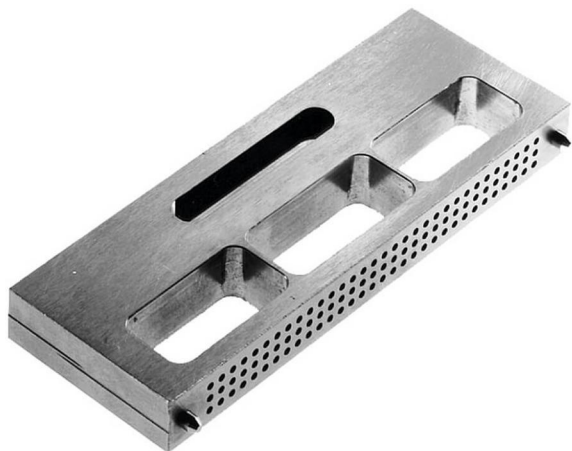

# Produktdatenblatt

Gegenhalter für DIN Federleiste R, Messerleiste C,  
Art. Nr. 890-305

Abbildung ähnlich

- Gegenhalter zum Abstützen der Leiterplatte
- für DIN Federleiste R, Messerleiste C

» [zum Produkt auf www.ept.de](http://www.ept.de)

# Produktdatenblatt

Gegenhalter für DIN Federleiste R, Messerleiste C,  
Art. Nr. 890-305

---