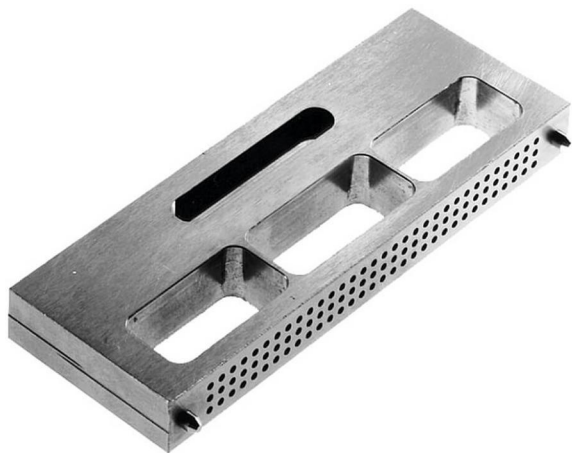

# Produktdatenblatt

Gegenhalter für DIN Messerleiste B/3,  
Art. Nr. 890-304

Abbildung ähnlich

- Gegenhalter zum Abstützen der Leiterplatte
- für DIN Messerleiste B/3

» [zum Produkt auf www.ept.de](http://www.ept.de)

# Produktdatenblatt

Gegenhalter für DIN Messerleiste B/3,  
Art. Nr. 890-304

---