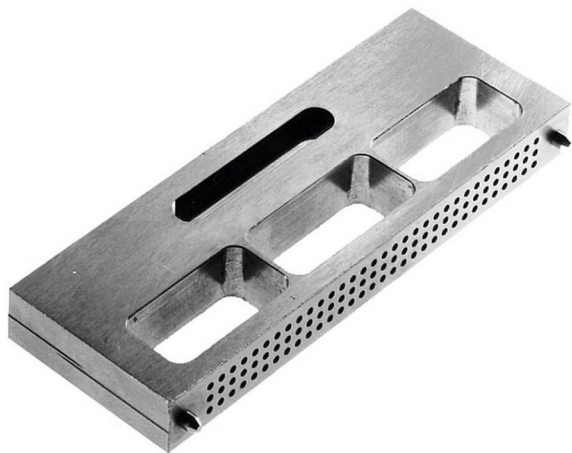

# Produktdatenblatt

Gegenhalter für DIN Messerleiste B,  
Art. Nr. 890-302

Abbildung ähnlich

- Gegenhalter zum Abstützen der Leiterplatte
- für DIN Messerleiste B

» [zum Produkt auf www.ept.de](http://www.ept.de)

# Produktdatenblatt

Gegenhalter für DIN Messerleiste B,  
Art. Nr. 890-302

---