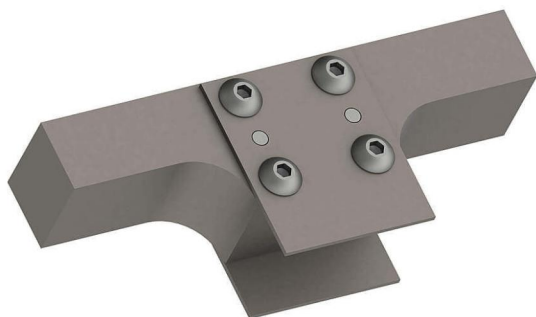

# Produktdatenblatt

Gegenhalter für Velox center, 16-left, 16-right,  
Art. Nr. 890-055-W1

---

Abbildung ähnlich

- Gegenhalter zum Abstützen der Leiterplatte
- für Velox center, 16-left, 16-right

» [zum Produkt auf www.ept.de](http://www.ept.de)

# Produktdatenblatt

Gegenhalter für Velox center, 16-left, 16-right,  
Art. Nr. 890-055-W1

---