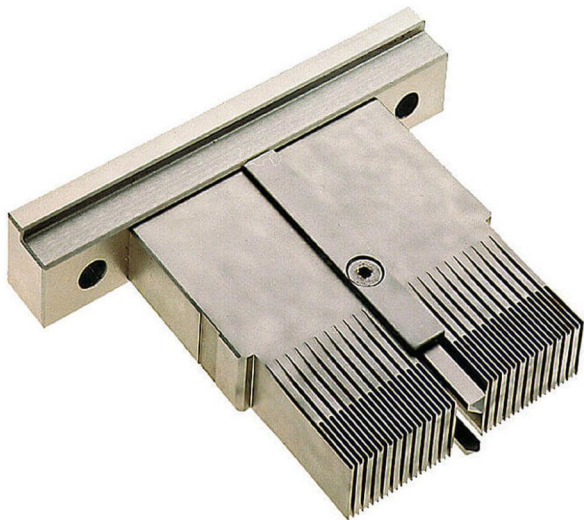

Produktdatenblatt

Einpresswerkzeug für hm2.0 Messerleiste D,
Art. Nr. 884-710-W25

Abbildung ähnlich

- Oberwerkzeug zum Einpressen
- für hm 2.0 Messerleiste D

» [zum Produkt auf www.ept.de](http://www.ept.de)

» [zur Produktgruppe Tools](#)

Produktdatenblatt

Einpresswerkzeug für hm2.0 Messerleiste D,
Art. Nr. 884-710-W25

Zeichnungen

Die Kundenzeichnung zu diesem Produkt erhalten Sie auf Anfrage unter sales@ept.de