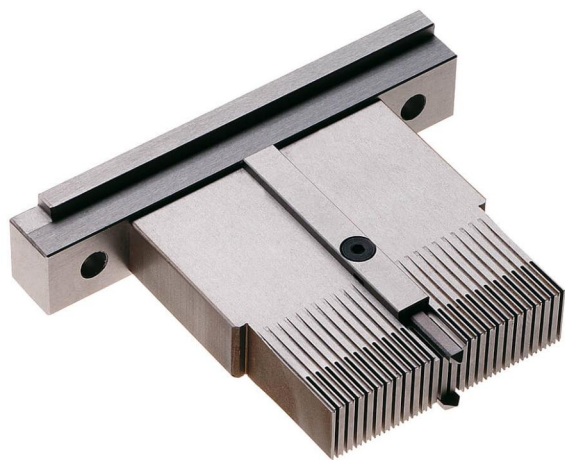

# Produktdatenblatt

Einpresswerkzeug für hm2.0 Messerleiste AB19,  
Art. Nr. 884-708-W19

Abbildung ähnlich

- Oberwerkzeug zum Einpressen
- für hm 2.0 Messerleiste AB19

» zum Produkt auf [www.ept.de](http://www.ept.de)

# Produktdatenblatt

Einpresswerkzeug für hm2.0 Messerleiste AB19,  
Art. Nr. 884-708-W19

---