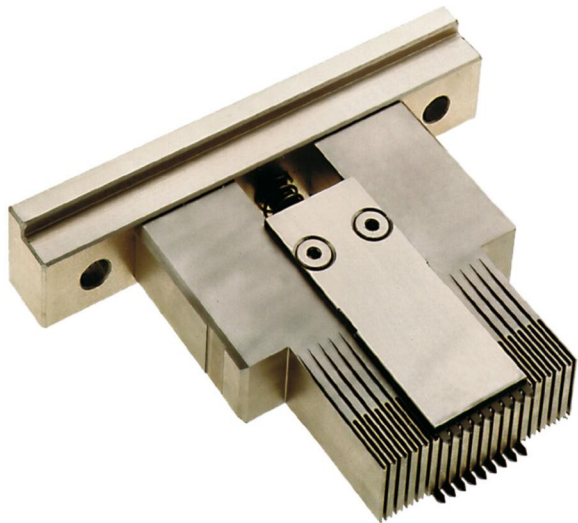

# Produktdatenblatt

Einpresswerkzeug für hm2.0 Messerleiste B,  
Art. Nr. 884-701-W25

Abbildung ähnlich

- Oberwerkzeug zum Einpressen
- für hm 2.0 Messerleiste B

» zum Produkt auf [www.ept.de](http://www.ept.de)

# Produktdatenblatt

Einpresswerkzeug für hm2.0 Messerleiste B,  
Art. Nr. 884-701-W25

---