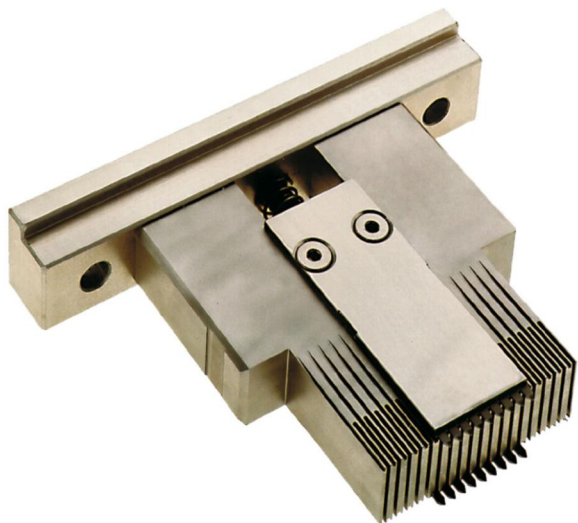

# Produktdatenblatt

Einpresswerkzeug für hm2.0 Messerleiste B22,  
Art. Nr. 884-701-W22

Abbildung ähnlich

- Oberwerkzeug zum Einpressen
- für hm 2.0 Messerleiste B22

» zum Produkt auf [www.ept.de](http://www.ept.de)

# Produktdatenblatt

Einpresswerkzeug für hm2.0 Messerleiste B22,  
Art. Nr. 884-701-W22

---