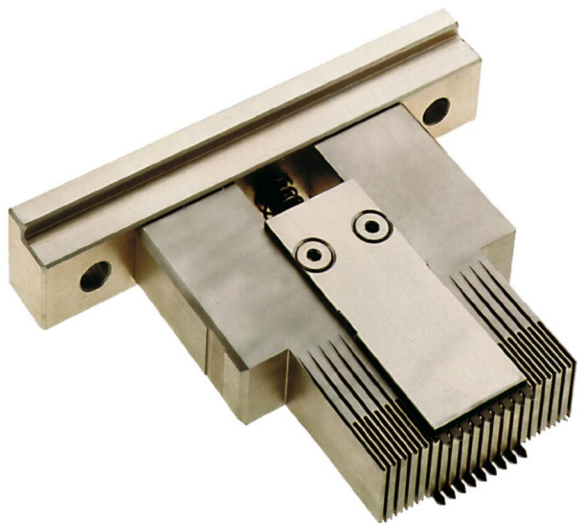

Produktdatenblatt

Einpresswerkzeug für hm2.0 Messerleiste B19,
Art. Nr. 884-701-W19

Abbildung ähnlich

- Oberwerkzeug zum Einpressen
- für hm 2.0 Messerleiste B19

» zum Produkt auf www.ept.de

» zur Produktgruppe Tools

Produktdatenblatt

Einpresswerkzeug für hm2.0 Messerleiste B19,
Art. Nr. 884-701-W19

Zeichnungen

Die Kundenzeichnung zu diesem Produkt erhalten Sie auf Anfrage unter sales@ept.de