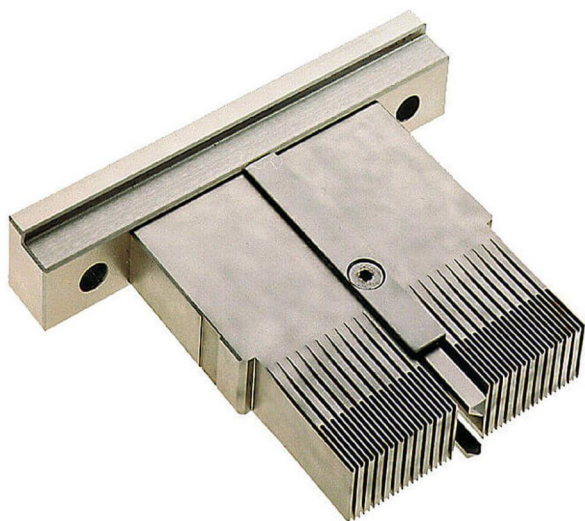

# Produktdatenblatt

Einpresswerkzeug für hm2.0 Messerleiste A,  
Art. Nr. 884-700-W25

Abbildung ähnlich

- Oberwerkzeug zum Einpressen
- für hm 2.0 Messerleiste A

» [zum Produkt auf www.ept.de](http://www.ept.de)

# Produktdatenblatt

Einpresswerkzeug für hm2.0 Messerleiste A,  
Art. Nr. 884-700-W25

---