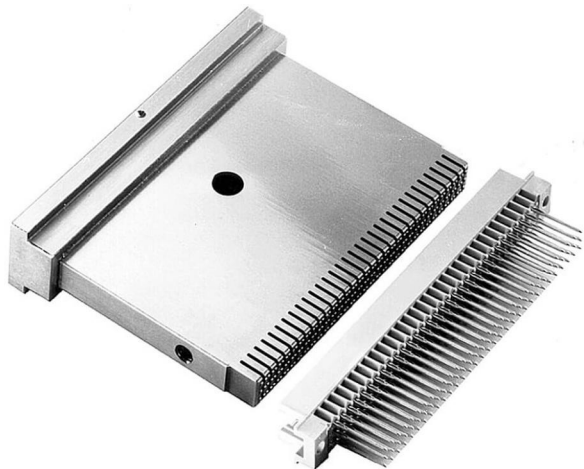

Produktdatenblatt

Einpresswerkzeug für DIN Messerleiste R,
Art. Nr. 884-525

Abbildung ähnlich

- Oberwerkzeug zum Einpressen
- für DIN Messerleiste R

» zum Produkt auf www.ept.de

» zur Produktgruppe Tools

Produktdatenblatt

Einpresswerkzeug für DIN Messerleiste R,
Art. Nr. 884-525

Zeichnungen

Die Kundenzeichnung zu diesem Produkt erhalten Sie auf Anfrage unter sales@ept.de