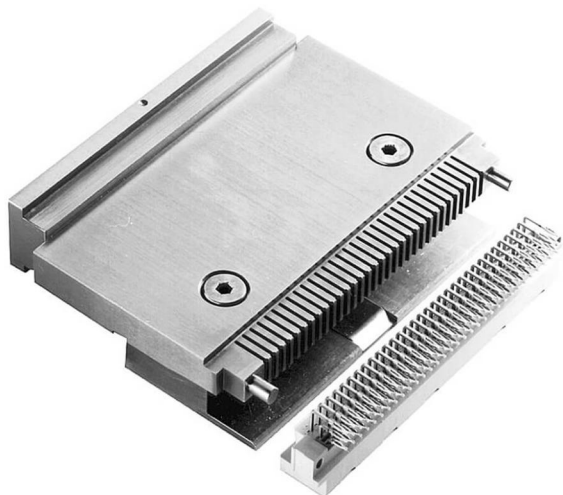

# Produktdatenblatt

Einpresswerkzeug für DIN Federleiste R,  
Art. Nr. 884-500

Abbildung ähnlich

- Oberwerkzeug zum Einpressen
- für DIN Federleiste R

» [zum Produkt auf www.ept.de](http://www.ept.de)

» [zur Produktgruppe Tools](#)

# Produktdatenblatt

Einpresswerkzeug für DIN Federleiste R,  
Art. Nr. 884-500

---