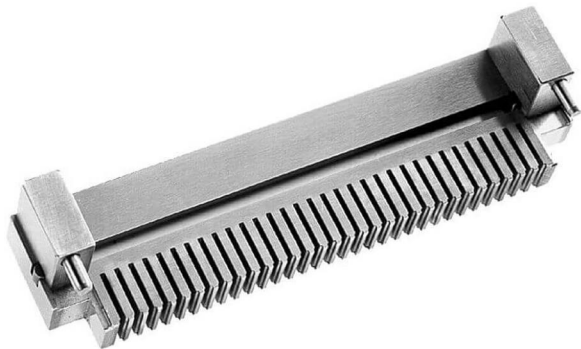

# Produktdatenblatt

Einpresswerkzeug für DIN Messerleiste C/2,  
Art. Nr. 884-261

---

Abbildung ähnlich

- Oberwerkzeug zum Einpressen
- für DIN Messerleiste C/2

» [zum Produkt auf www.ept.de](http://www.ept.de)

# Produktdatenblatt

Einpresswerkzeug für DIN Messerleiste C/2,  
Art. Nr. 884-261

---