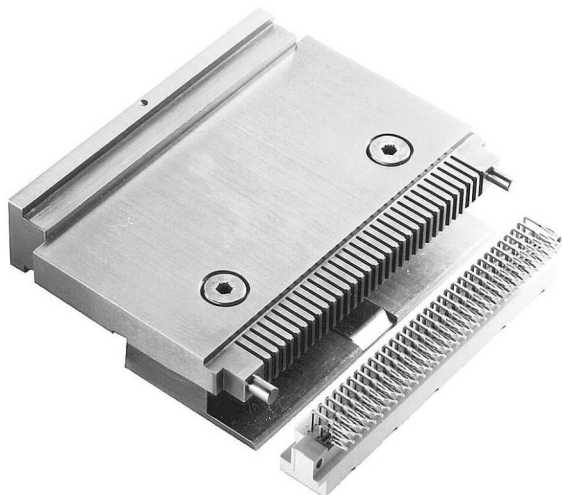

# Produktdatenblatt

Einpresswerkzeug für DIN Messerleiste C/3,  
Art. Nr. 884-252

Abbildung ähnlich

- Oberwerkzeug zum Einpressen
- für DIN Messerleiste C/3

» [zum Produkt auf www.ept.de](http://www.ept.de)

# Produktdatenblatt

Einpresswerkzeug für DIN Messerleiste C/3,  
Art. Nr. 884-252

---