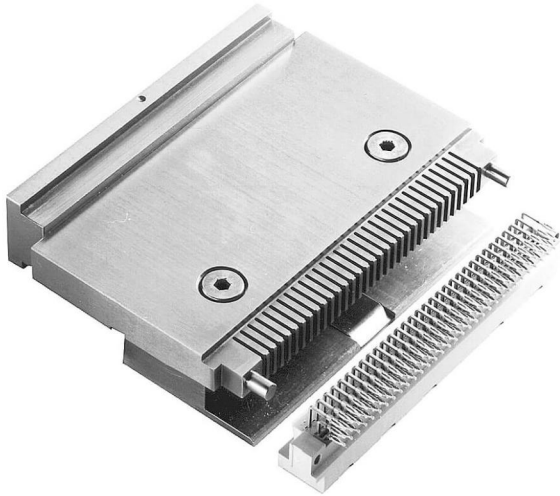

Produktdatenblatt

Einpresswerkzeug für DIN Messerleiste C/2,
Art. Nr. 884-251

Abbildung ähnlich

- Oberwerkzeug zum Einpressen
- für DIN Messerleiste C/2

» [zum Produkt auf www.ept.de](http://www.ept.de)

» [zur Produktgruppe Tools](#)

Produktdatenblatt

Einpresswerkzeug für DIN Messerleiste C/2,
Art. Nr. 884-251

Zeichnungen

Die Kundenzeichnung zu diesem Produkt erhalten Sie auf Anfrage unter sales@ept.de