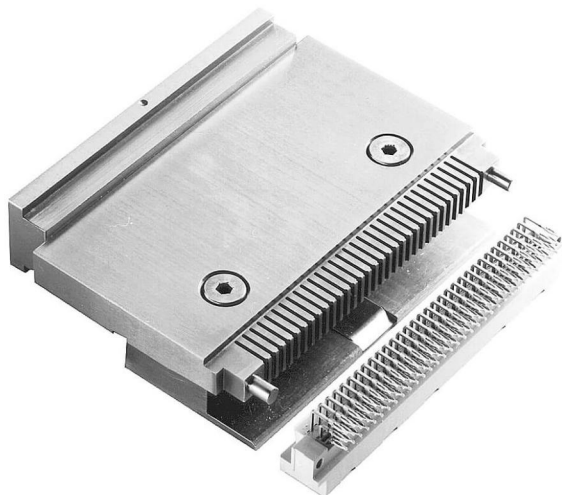

Produktdatenblatt

Einpresswerkzeug für DIN Messerleiste B/3,
Art. Nr. 884-152

Abbildung ähnlich

- Oberwerkzeug zum Einpressen
- für DIN Messerleiste B/3

» [zum Produkt auf www.ept.de](http://www.ept.de)

» [zur Produktgruppe Tools](#)

Produktdatenblatt

Einpresswerkzeug für DIN Messerleiste B/3,
Art. Nr. 884-152

Zeichnungen

Die Kundenzeichnung zu diesem Produkt erhalten Sie auf Anfrage unter sales@ept.de