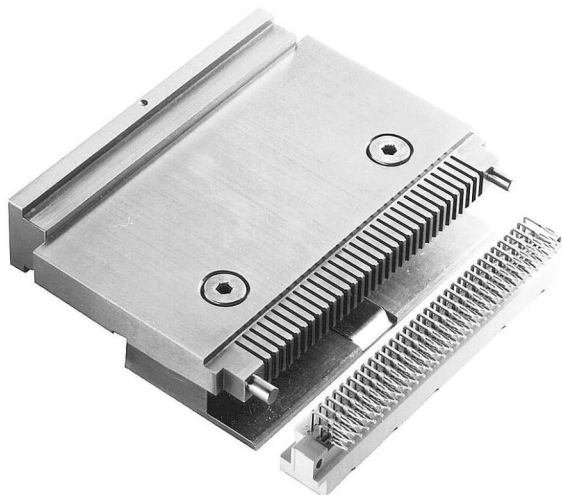

# Produktdatenblatt

Einpresswerkzeug für DIN Messerleiste B/2,  
Art. Nr. 884-151

Abbildung ähnlich

- Oberwerkzeug zum Einpressen
- für DIN Messerleiste B/2

» [zum Produkt auf www.ept.de](http://www.ept.de)

# Produktdatenblatt

Einpresswerkzeug für DIN Messerleiste B/2,  
Art. Nr. 884-151

---