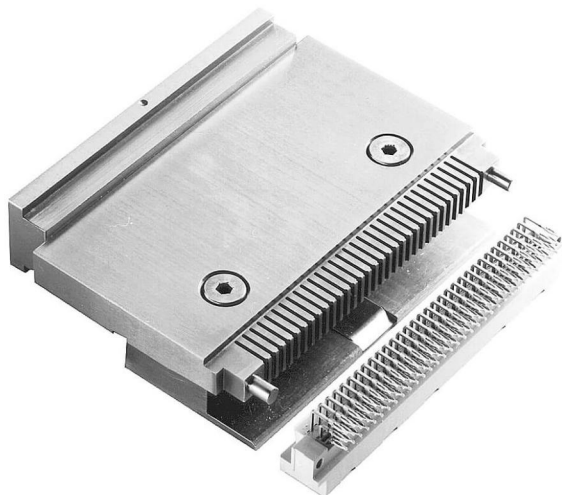

Produktdatenblatt

Einpresswerkzeug für DIN Messerleiste B,
Art. Nr. 884-150

Abbildung ähnlich

- Oberwerkzeug zum Einpressen
- für DIN Messerleiste B

» [zum Produkt auf www.ept.de](http://www.ept.de)

» [zur Produktgruppe Tools](#)

Produktdatenblatt

Einpresswerkzeug für DIN Messerleiste B,
Art. Nr. 884-150

Zeichnungen

Die Kundenzeichnung zu diesem Produkt erhalten Sie auf Anfrage unter sales@ept.de